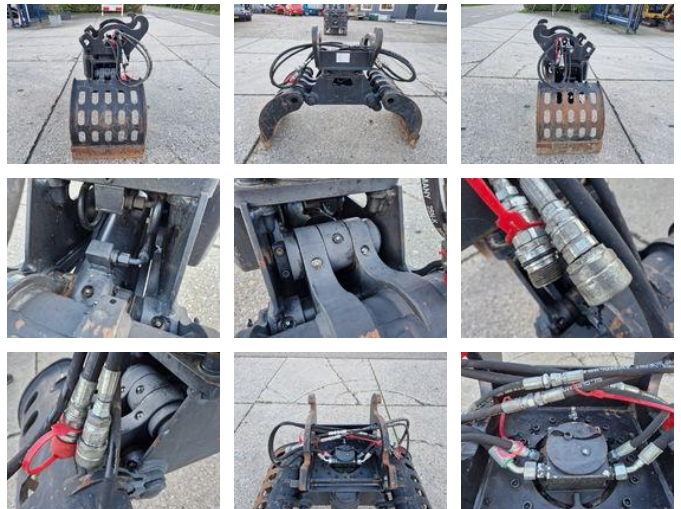

Zijtveld S200-D roterende sorteergrijper DEMOMODEL

Algemene kenmerken

Merk	Zijtveld
Subcategorie	Sorteergrijper
Bouwjaar	2020
Conditie	Gebruikt
Algemene staat	Erg goed

Zijtveld S200-D roterende sorteergrijper DEMOMODEL

Omschrijving

DEMOMODEL van Zijtveld S200-D sorteergrijper, bouwjaar 2020, max. olie flow knippen: 35 ltr/min, max olie flow draaien: 10 ltr/min, werkdruk draaien: 210 bar, max. werkdruk knippen: 300 bar, voor graafmachines van 2.5 tot 5 à 6 ton, het eigen gewicht is 240 kg., in bijna nieuwstaat!