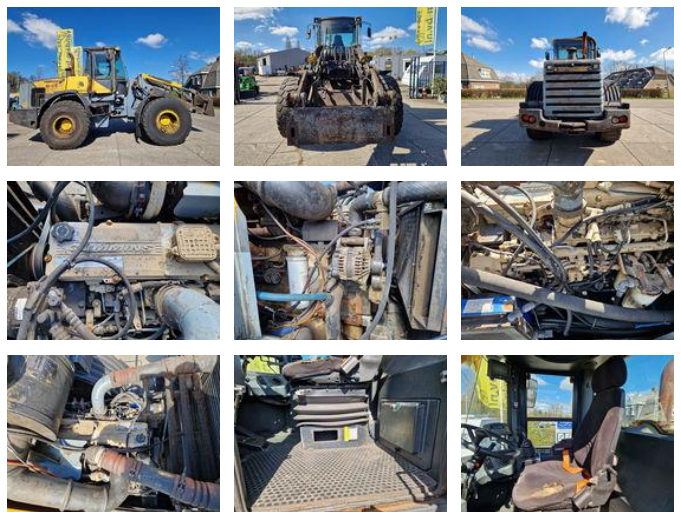

## Werklust WG45E goed werkend

### Algemene kenmerken

Merk	Werklust
Subcategorie	Wiellader
Bouwjaar	2008
Afgelezen urenstand	17000
Kleur	Geel
Conditie	Gebruikt
Algemene staat	Goed
Brandstof	Diesel

### Eigenschappen

Ledig gewicht

18.000kg

## Omschrijving

Werklust WG45E, bouwjaar 2008, hydraulische snelwissel, extra functie, achteruitrijcamera, met 6-cilinder Cummins motor ± 17000 uren, 161 kW, banden 23.5 R25, goed draaiend werkend en lekvrij, geen aanbouwdelen, het eigen gewicht is ± 18000 kg.