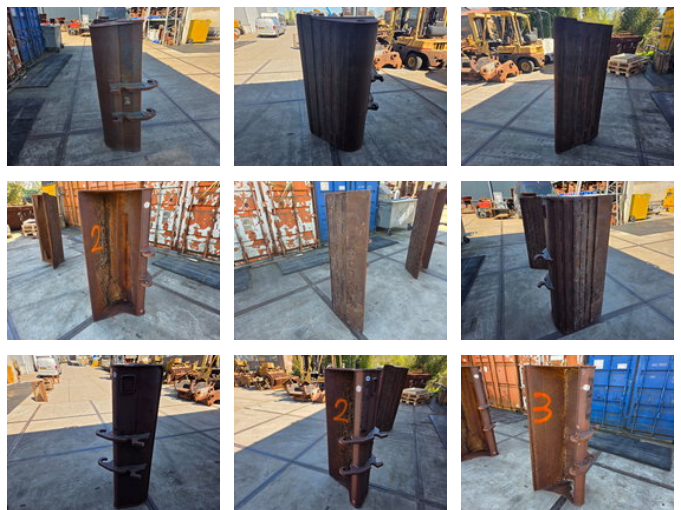

VemaTec 4X brede bak CW10

Algemene kenmerken

Merk VemaTec

Subcategorie Graafbak

Conditie Gebruikt

VemaTec 4X brede bak CW10

Omschrijving

4X Brede bak CW10, bak nr. 1 en 4 zijn voor een 7-tons graafmachine en nr. 2 en 3 zijn voor een 5-tons graafmachine