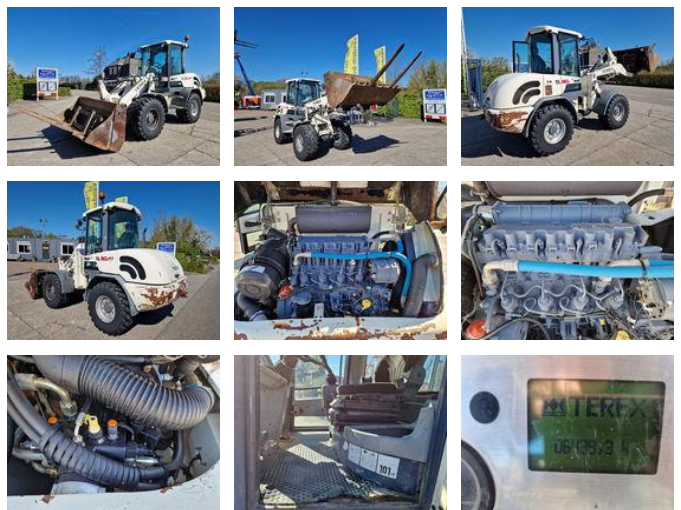

Terex TL80 in nette staat

Algemene kenmerken

Merk	Terex
Subcategorie	Wiellader
Bouwjaar	2008
Afgelezen urenstand	6438
Kleur	bodyColour.creme
Conditie	Gebruikt
Algemene staat	Goed
Brandstof	Diesel

Eigenschappen

Ledig gewicht	4.800kg
Laadvermogen	600kg
GWV	5.400kg

Terex TL80 in nette staat

Technische specificaties

Aandrijving	wheels
-------------	--------

Vermogen	44kw
----------	------

Omschrijving

Terex TL80, bouwjaar 2008, hydraulische wissel met palletvorken en 4in1-bak, 4-cilinder Deutz motor 6438 afgelezen uren, 44kW, luchtbanden maat 405/70R18, het eigen gewicht is 4800 kg, laadvermogen 600kg.