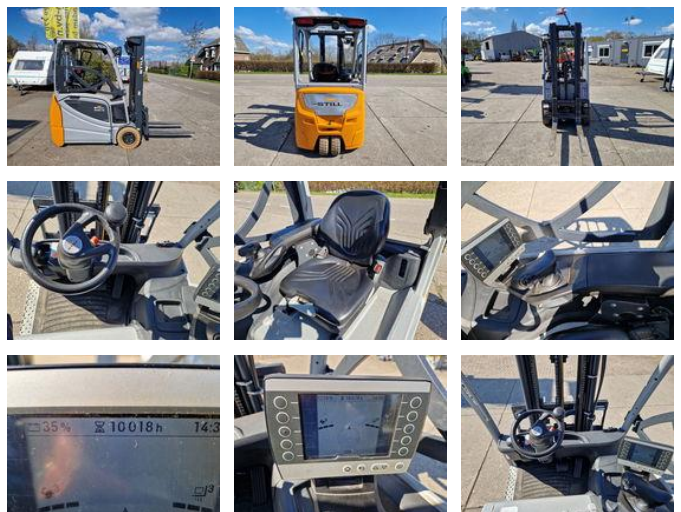

## Still RX20-16 met nieuwe veiligheidskeuring

### Algemene kenmerken

Merk	Still
Subcategorie	Vorkheftruck
Bouwjaar	2019
Afgelezen urenstand	10018
Conditie	Gebruikt
Algemene staat	Erg goed
Brandstof	Elektrisch

### Eigenschappen

Cabine	Open
Max. hefcapaciteit	1.600kg
Hefhoogte	4.765mm
Mast type	Triplex
Doorrijhoogte	2.160mm

## Omschrijving

Still RX20-16, bouwjaar 2019, full free lift triplomast, sideshift, doorrijhoogte 2.16m, hefhoogte 4.76m, hefgewicht 1600 kg, 10018 afgelezen uren, ergonomische bediening, volrubber non-marking banden maat 180/70-8, machine wordt geleverd met lader en nieuwe veiligheidskeuring, verkeert in zeer goede staat