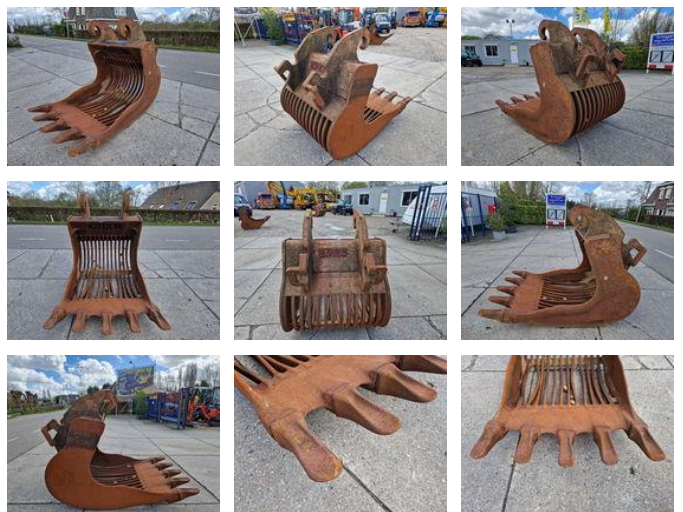

## Overige puinbak CW55S met zeer nette tanden

### Algemene kenmerken

Merk	Overige
Subcategorie	Graafbak
Conditie	Gebruikt
Algemene staat	Erg goed

# Overige puinbak CW55S met zeer nette tanden

## Omschrijving

Puinbak CW55 smal met zeer nette tanden, de bak is 1.29m. breed en weegt 1744 kg.