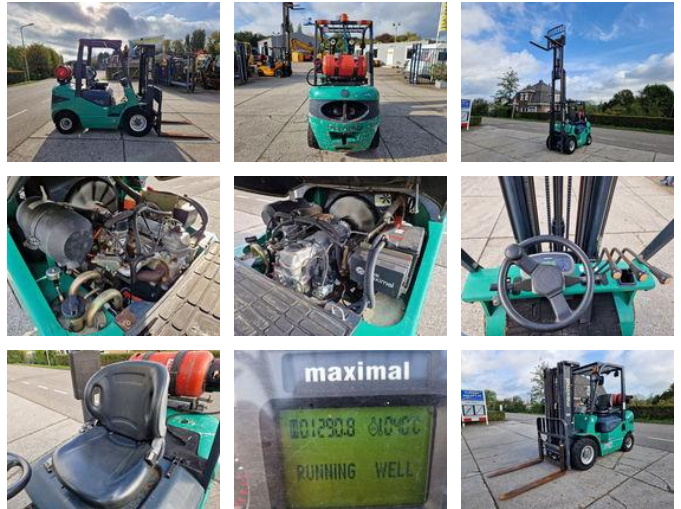

## Nissan Zhejiang Maximal with 1290 hours 2.5 ton LPG

### Algemene kenmerken

Merk	Nissan
Subcategorie	Vorkheftruck
Bouwjaar	2015
operatingHours	1290
Kleur	green
Conditie	Gebruikt
Algemene staat	Goed
Brandstof	energyType.lpg

# Nissan Zhejiang Maximal with 1290 hours 2.5 ton LPG

## Omschrijving

Nissan Zhejiang Maximal 2.5 ton LPG, bouwjaar 2015, Free lift triplomast met geïntegreerde sideshift, hefhoogte 4.50m, doorrijhoogte 2.12m, de motor en aandrijflijn zijn van fabricaat Nissan, 1290 afgelezen uren, 37.4 kW, met Imco gasinstallatie, volrubber banden, verlichting, zwaailamp, het eigen gewicht is 3940 kg.