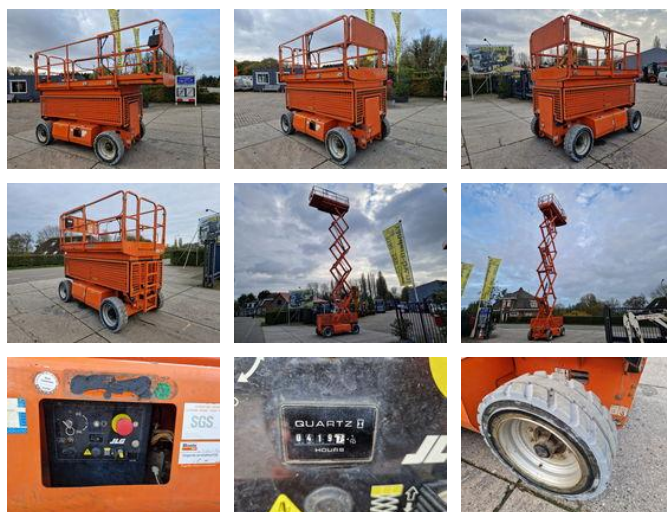

HANDELSONDERNEMING
VAN DAM BV

JLG 4069LE met 419 uur

Algemene kenmerken

Merk	JLG
Subcategorie	Schaarhoogwerker wiel
Bouwjaar	2015
operatingHours	419
Conditie	Gebruikt
Algemene staat	Goed
Brandstof	Elektrisch

Eigenschappen

Lengte	320cm
Breedte	175cm
Max. hefcapaciteit	360kg
Max. hefhoogte	1.220cm
Type hefmast	scissor

JLG 4069LE met 419 uur

Technische specificaties

transportationPropulsion

wheels

Omschrijving

JLG 4069LE elektrische schaarhoogwerker, bouwjaar 2015, platformhoogte 12.20m, werkhoogte 14.20m, platformcapaciteit 360 kg, 419 afgelezen uren, LxBxH: 3.20x1.75x 2.85m, het eigen gewicht is 5300 kg.