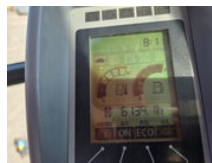

Hitachi ZX55U-5A CLR dealeronderhouden zeer net

Algemene kenmerken

Merk	Hitachi
Subcategorie	Minigraafmachine rups
Bouwjaar	2015
Afgelezen urenstand	6139
Kleur	Oranje
Conditie	Gebruikt
Algemene staat	Erg goed
Brandstof	Diesel
CE markering	Ja

Eigenschappen

Ledig gewicht

5.000kg