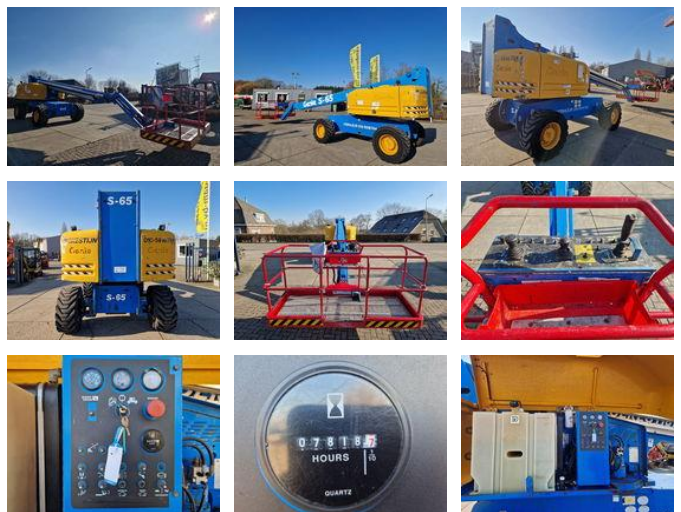

## Genie S65 4X4

### Algemene kenmerken

Merk	Genie
Subcategorie	Telescoophoogwerker wiel
Bouwjaar	2000
Afgelezen urenstand	7818
Kleur	Blauw
Conditie	Gebruikt
Algemene staat	Goed
Brandstof	Diesel

### Eigenschappen

Max. hefcapaciteit	227kg
Hefhoogte	1.980cm
Mast type	Telescopisch

## Omschrijving

Genie S65, bouwjaar 2000, 4X4, met jib en brede werkbak, werkhoogte 21.60m, platformhoogte 19.80m, max. horizontaal bereik 17.20m, 4-cilinder Deutz motor 7818 afgelezen uren, 42 kW, keurings-/onderhoudsboek aanwezig, het eigen gewicht is 12882 kg.