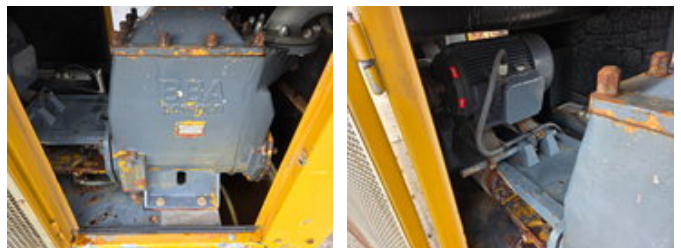

BBA BBA PT175 bronbemaalingspomp

Algemene kenmerken

Merk	BBA
Subcategorie	Bronpomp
Conditie	Gebruikt
Algemene staat	Goed
Brandstof	energyType.electricdiesel

BBA BBA PT175 bronbemaalingspomp

Omschrijving

BBA bronbemaalingspomp, type PT175, met 1-cilinder dieselmotor en 380V elektromotor, doorvoercapaciteit 92 m³ per uur