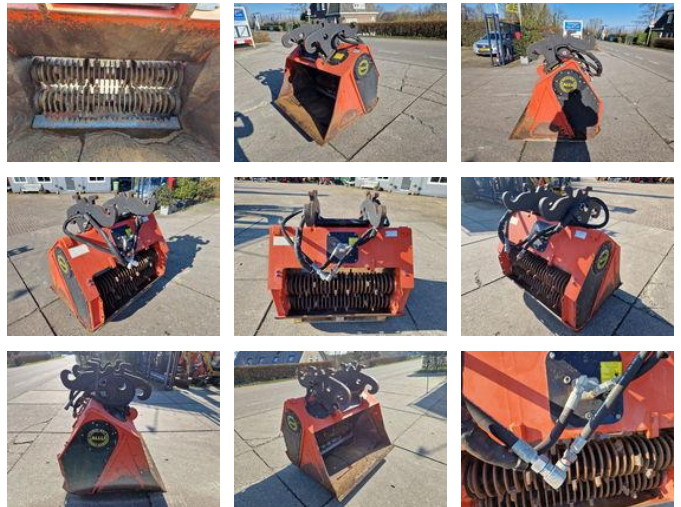

ALLU SC 2-15 original screener crusher CW30/40 zeer weinig gebruikt

Algemene kenmerken

Merk	ALLU
Subcategorie	Graafbak
Bouwjaar	2008
Conditie	Gebruikt
Algemene staat	Erg goed

ALLU SC 2-15 original screener crusher CW30/40 zeer weinig gebruikt

Omschrijving

Zeer weinig gebruikte ALLU crusherbak type SC 2-15, met omkeeroeren CW30/40, max. 60 kW, het eigen gewicht is 915 kg.

Accessoires