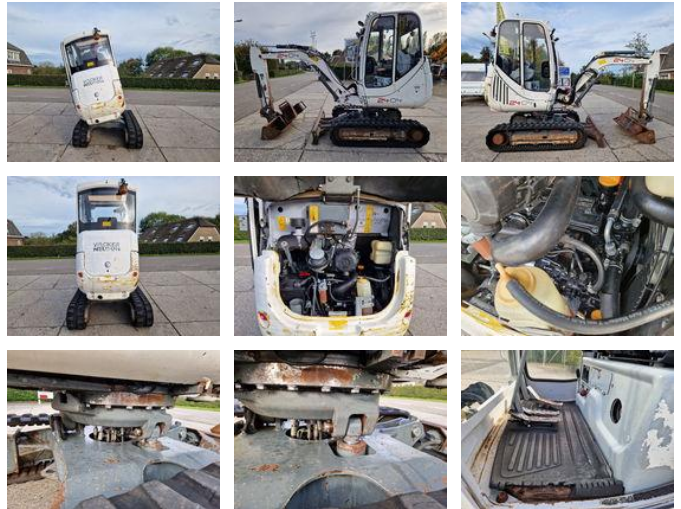

HANDELSONDERNEMING
VAN DAM BV

WACKER NEUSON 2404RD, kan op een berghelling draaien

General features

| | |
|-------------------|---------------------|
| Brand | WACKER NEUSON |
| Subcategory | Mini digger crawler |
| Construction year | 2011 |
| Color | white |
| Condition | Used |
| General condition | Good |
| Fuel | Diesel |

Characteristics

Empty weight

2.550kg

WACKER NEUSON 2404RD, kan op een berghelling draaien

Technical specifications

transportationPropulsion

tracking

assets