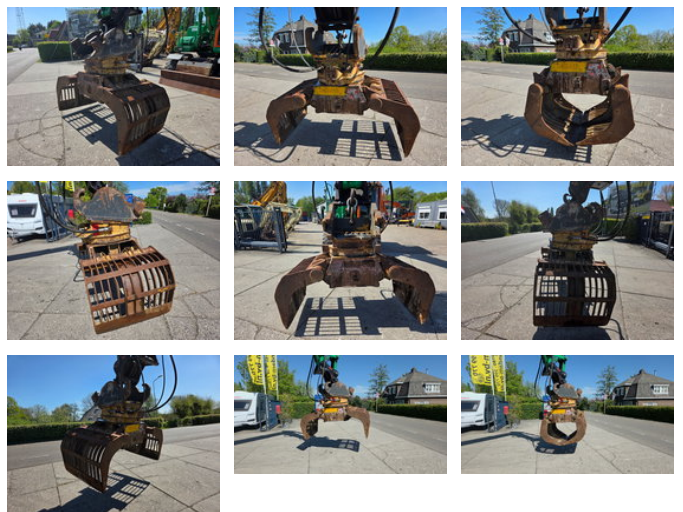

Verachttert CW55S eigen gewicht 2200kg.

## General features

Brand Verachttert

Subcategory Sorting grapple

Condition Used

General condition Good

Verachttert CW55S eigen gewicht 2200kg.

Accessories