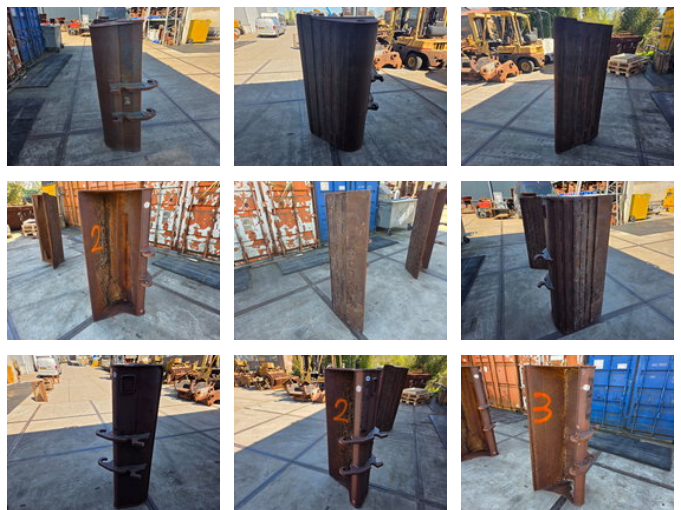

VemaTec 4X brede bak CW10

Allgemeine Merkmale

Marke VemaTec

Unterkategorie Baggerlöffel

Zustand Gebraucht

VemaTec 4X brede bak CW10

Zubehör