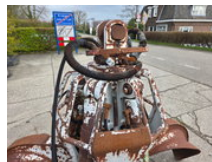

Roterende poliepgrijper 5 schalen

Allgemeine Merkmale

Marke	Roterende poliepgrijper 5 schalen
Unterkategorie	Schrottgriper Anbaugerät
Zustand	Gebraucht
Allgemeinzustand	Gut

Roterende poliepgrijper 5 schalen