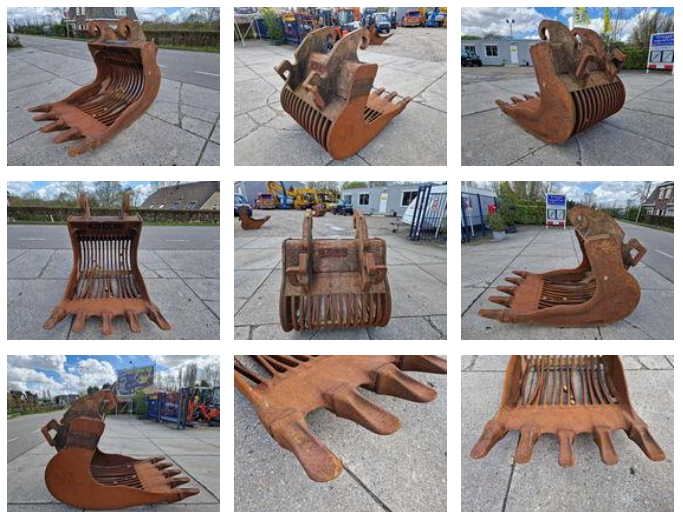

Overige puinbak CW55S met zeer nette tanden

Allgemeine Merkmale

Marke Overige

Unterkategorie Baggerlöffel

Zustand Gebraucht

Allgemeinzustand Sehr gut

Overige puinbak CW55S met zeer nette tanden

Zubehör