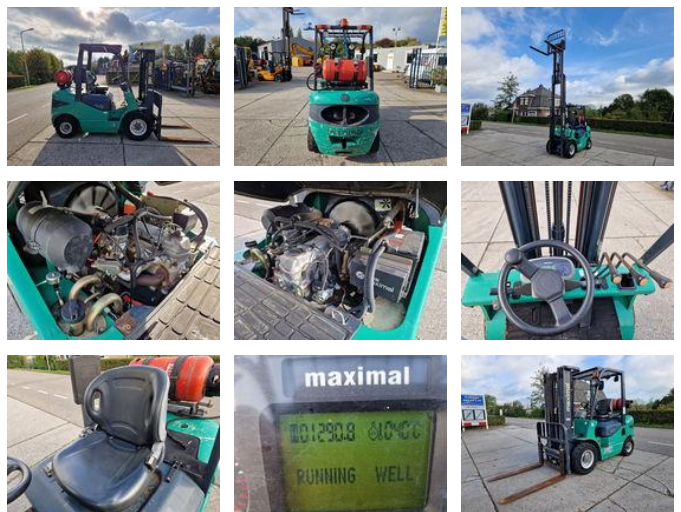

## Nissan Zhejiang Maximal with 1290 hours 2.5 ton LPG

### Allgemeine Merkmale

Marke	Nissan
Unterkategorie	Gabelstapler
Baujahr	2015
Betriebszeiten	1290
Farbe	Grün
Zustand	Gebraucht
Allgemeinzustand	Gut
Kraftstoff	LPG

### Eigenschaften

Leergewicht	3.940kg
Kabine	Offene
Hubkapazität	2.500kg
Hubhöhe	2.120mm
Masttyp	Triplex
Durchfahrtshöhe	2.120mm

# Nissan Zhejiang Maximal with 1290 hours 2.5 ton LPG