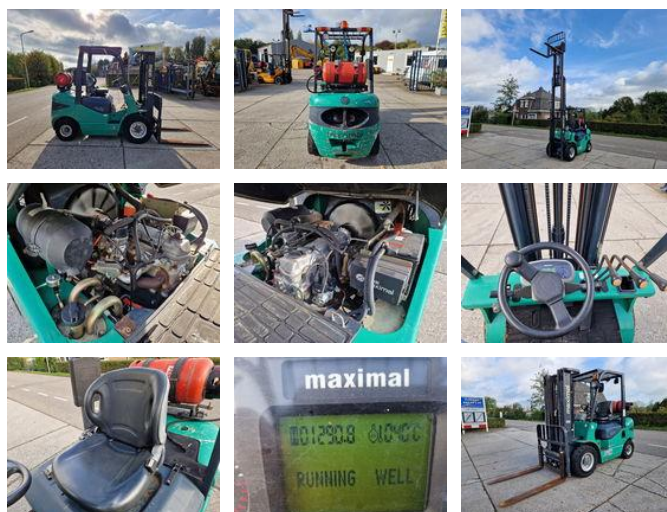

Nissan Zhejiang Maximal with 1290 hours 2.5 ton LPG

Allgemeine Merkmale

| | |
|------------------|----------------|
| Marke | Nissan |
| Unterkategorie | Gabelstapler |
| Baujahr | 2015 |
| operatingHours | 1290 |
| Farbe | green |
| Zustand | Gebraucht |
| Allgemeinzustand | Gut |
| Kraftstoff | energyType.lpg |

Eigenschaften

| | |
|-----------------|---------|
| Leergewicht | 3.940kg |
| Kabine | open |
| liftingCapacity | 2.500kg |
| liftingHeight | 2.120mm |
| mastType | triplex |

Nissan Zhejiang Maximal with 1290 hours 2.5 ton LPG

Technische Spezifikationen

Vermögenswerte

37kw

Zubehör