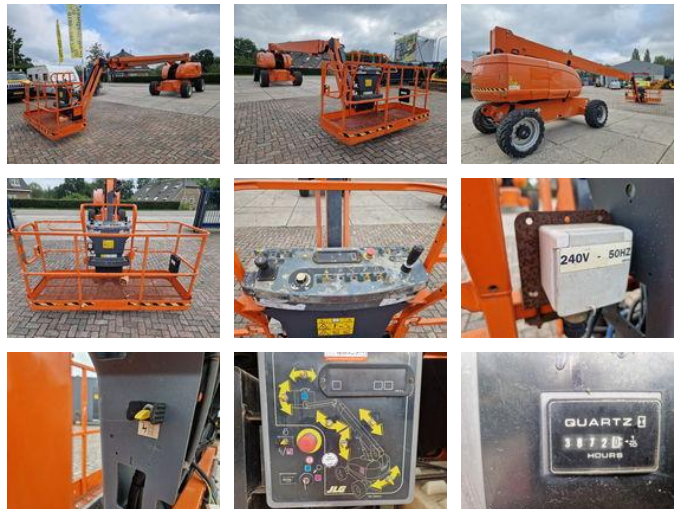

JLG 860SJ werkhoogte 28.00m.

Allgemeine Merkmale

Marke	JLG
Unterkategorie	Teleskopbühne auf Rädern
Baujahr	2014
operatingHours	3872
Farbe	orange
Zustand	Gebraucht
Allgemeinzustand	Gut
Kraftstoff	Diesel

Eigenschaften

liftingCapacity	230kg
liftingHeight	2.621cm
mastType	telescope

JLG 860SJ werkhoogte 28.00m.

Technische Specificationen

transportationPropulsion

wheels

Zubehör