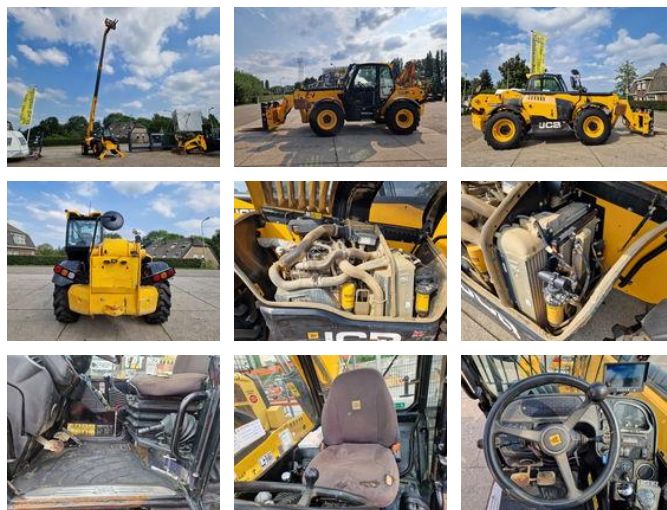

JCB 540-140 met nieuwe banden

Allgemeine Merkmale

Marke	JCB
Unterkategorie	Starrer Teleskoplader
Baujahr	2019
operatingHours	5305
Farbe	yellow
Zustand	Gebraucht
Allgemeinzustand	Sehr gut
Kraftstoff	Diesel

Eigenschaften

Leergewicht	11.370kg
liftingCapacity	4.000kg
liftingHeight	1.400cm
mastType	telescope

JCB 540-140 met nieuwe banden

Technische Specificaties

transportationPropulsion

wheels

Vermögenswerte

55kw