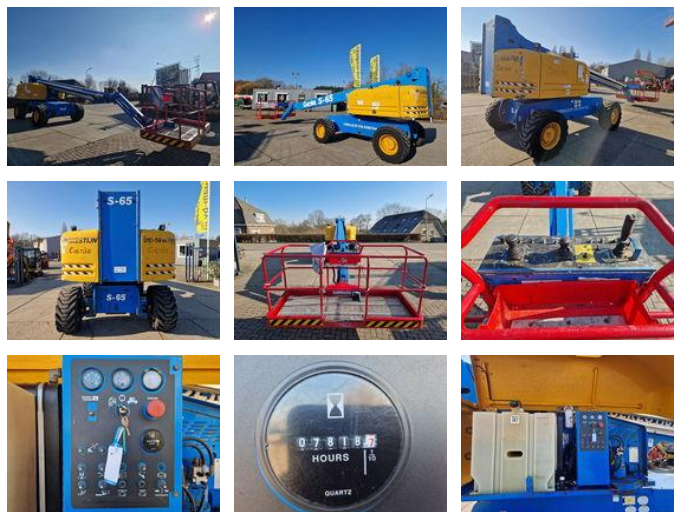

Genie S65 4X4

Allgemeine Merkmale

Marke	Genie
Unterkategorie	Teleskopbühne auf Rädern
Baujahr	2000
Abgelesene Betriebsstunden	7818
Farbe	Blau
Zustand	Gebraucht
Allgemeinzustand	Gut
Kraftstoff	Diesel

Eigenschaften

Hubkapazität	227kg
Hubhöhe	1.980cm
Masttyp	Teleskopisch

Genie S65 4X4

Technische Spezifikationen

Antrieb

wheels

Zubehör