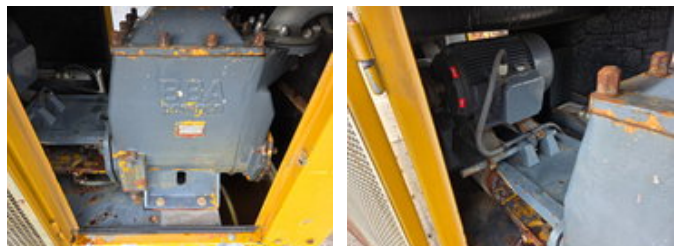

## BBA BBA PT175 bronbemaalingspomp

### Allgemeine Merkmale

Marke	BBA
Unterkategorie	Brunnenpumpe
Zustand	Gebraucht
Allgemeinzustand	Gut
Kraftstoff	energyType.electricdiesel

BBA BBA PT175 bronbemaalingspomp

Zubehör