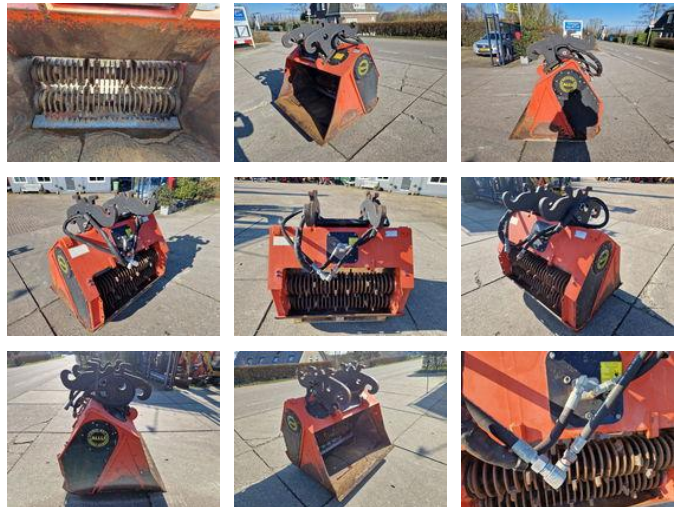

## ALLU SC 2-15 original screener crusher CW30/40 zeer weinig gebruikt

### Allgemeine Merkmale

Marke	ALLU
Unterkategorie	Baggerlöffel
Baujahr	2008
Zustand	Gebraucht
Allgemeinzustand	Sehr gut

ALLU SC 2-15 original screener crusher CW30/40 zeer weinig gebruikt

Zubehör